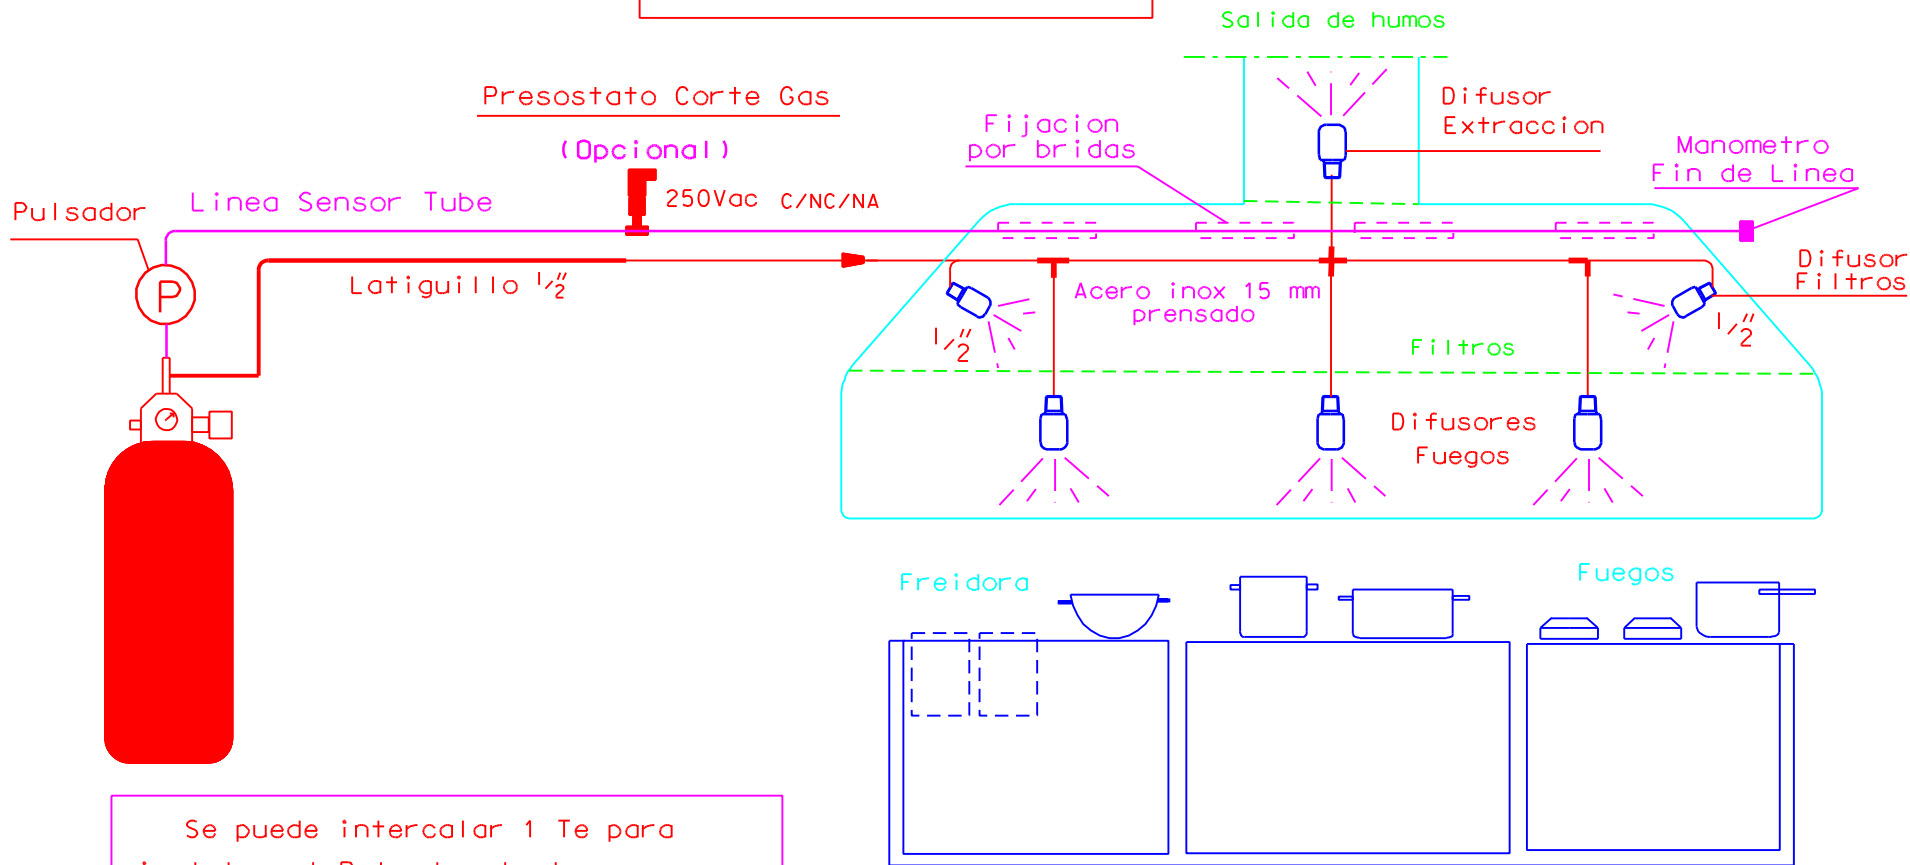

FIRE FOX, S.L.

DEAES SENSOR TUBE

Se puede intercalar 1 Te para instalar el Pulsador donde convenga