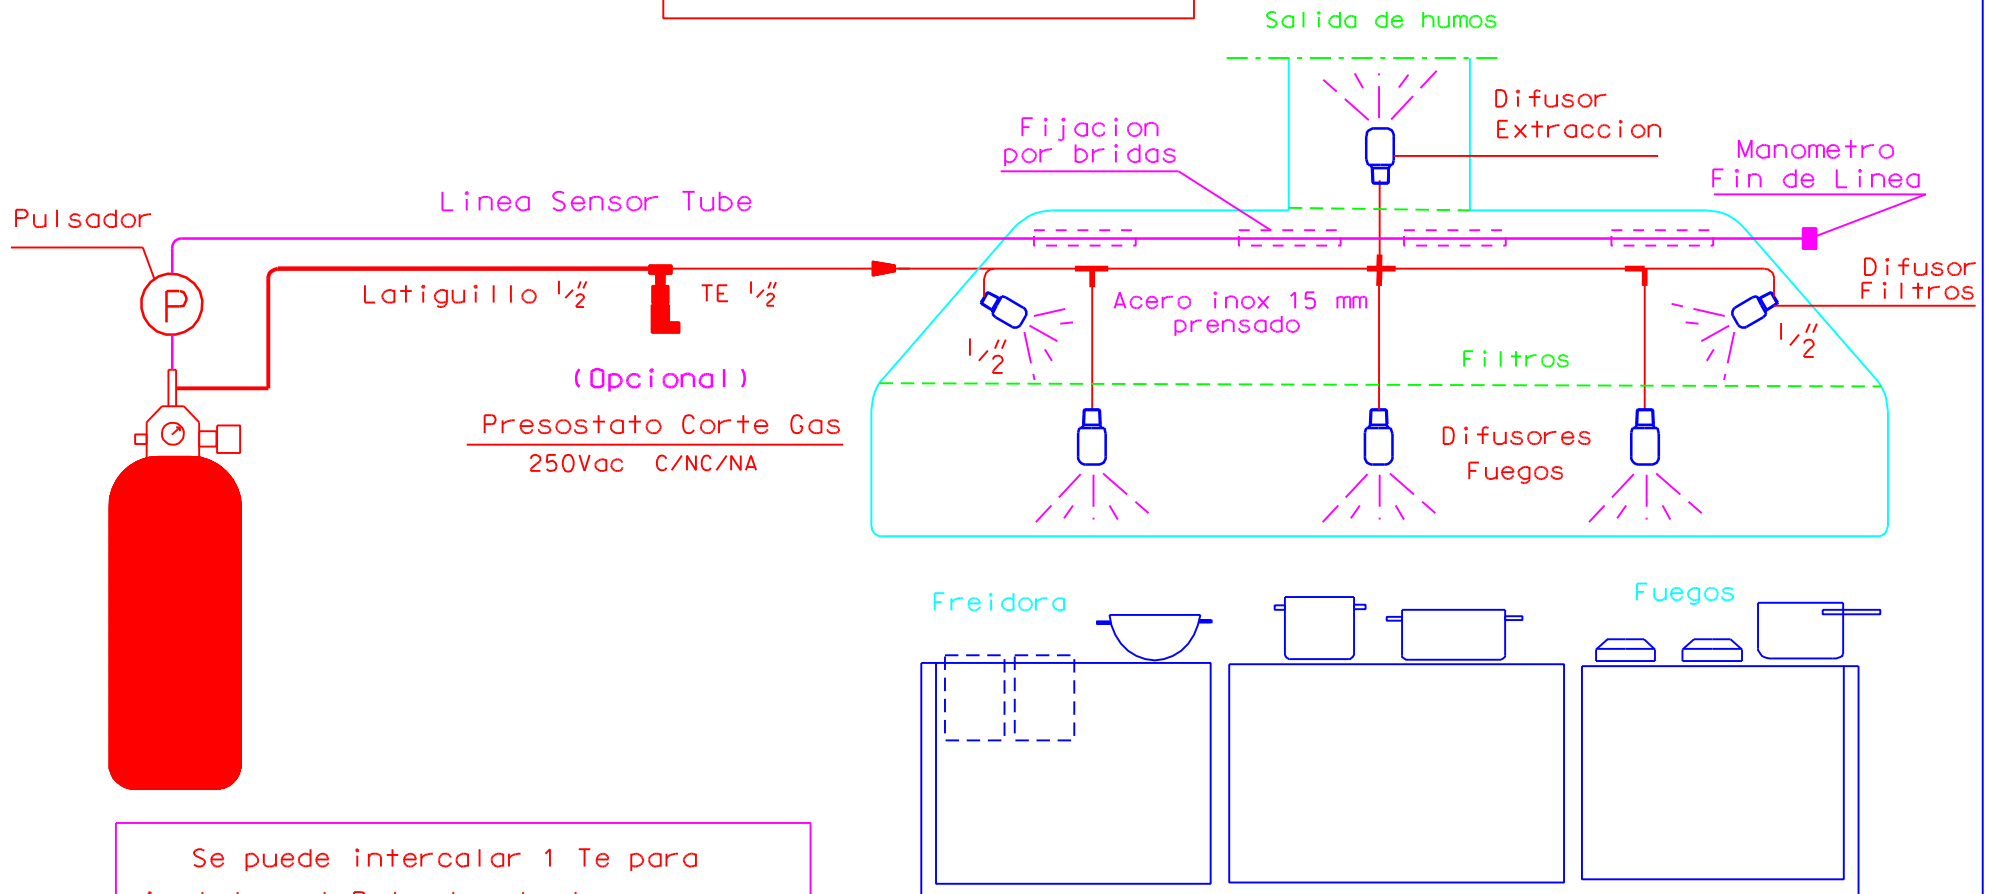

FIRE FOX, S.L.

DEAES SENSOR TUBE

Se puede intercalar 1 Te para instalar el Pulsador donde convenga